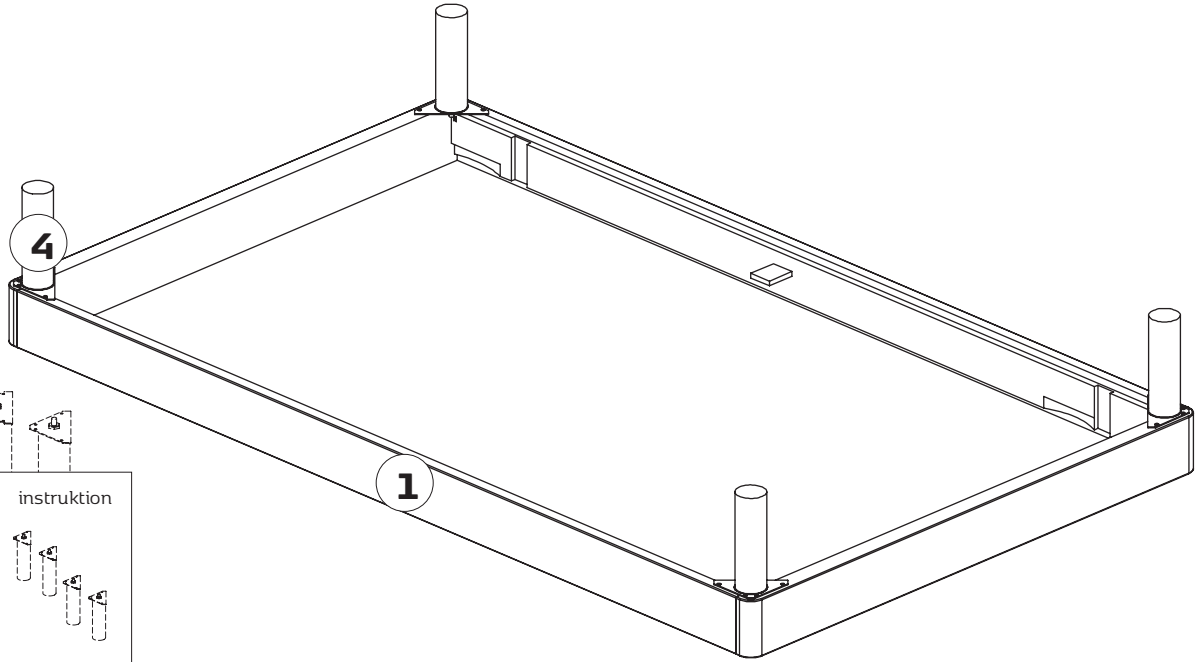

# Dunlopillo hævebund

Efterspændes efter 14 dage

<p>A x 4</p>  <p>3,5 x 30</p>	<p>B x 2</p> 	<p>C x 1</p>  
<p>D1 x 1</p> 	<p>E x 1</p>  <p>3,0 x 25</p>	<p>F x 1</p>  
<p>G x 1</p> 		

1

2

3

4

5

C x 1

6

7

8

A x 4   
3,5 x 30

200 = 6 cm  
210 = 10,5 cm

200 = 26 cm  
210 = 31,5 cm

9