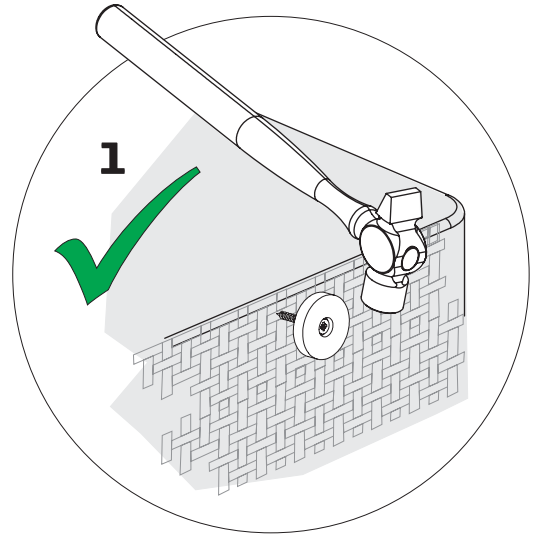

12

E x 1

3,0 x 25

F x 1