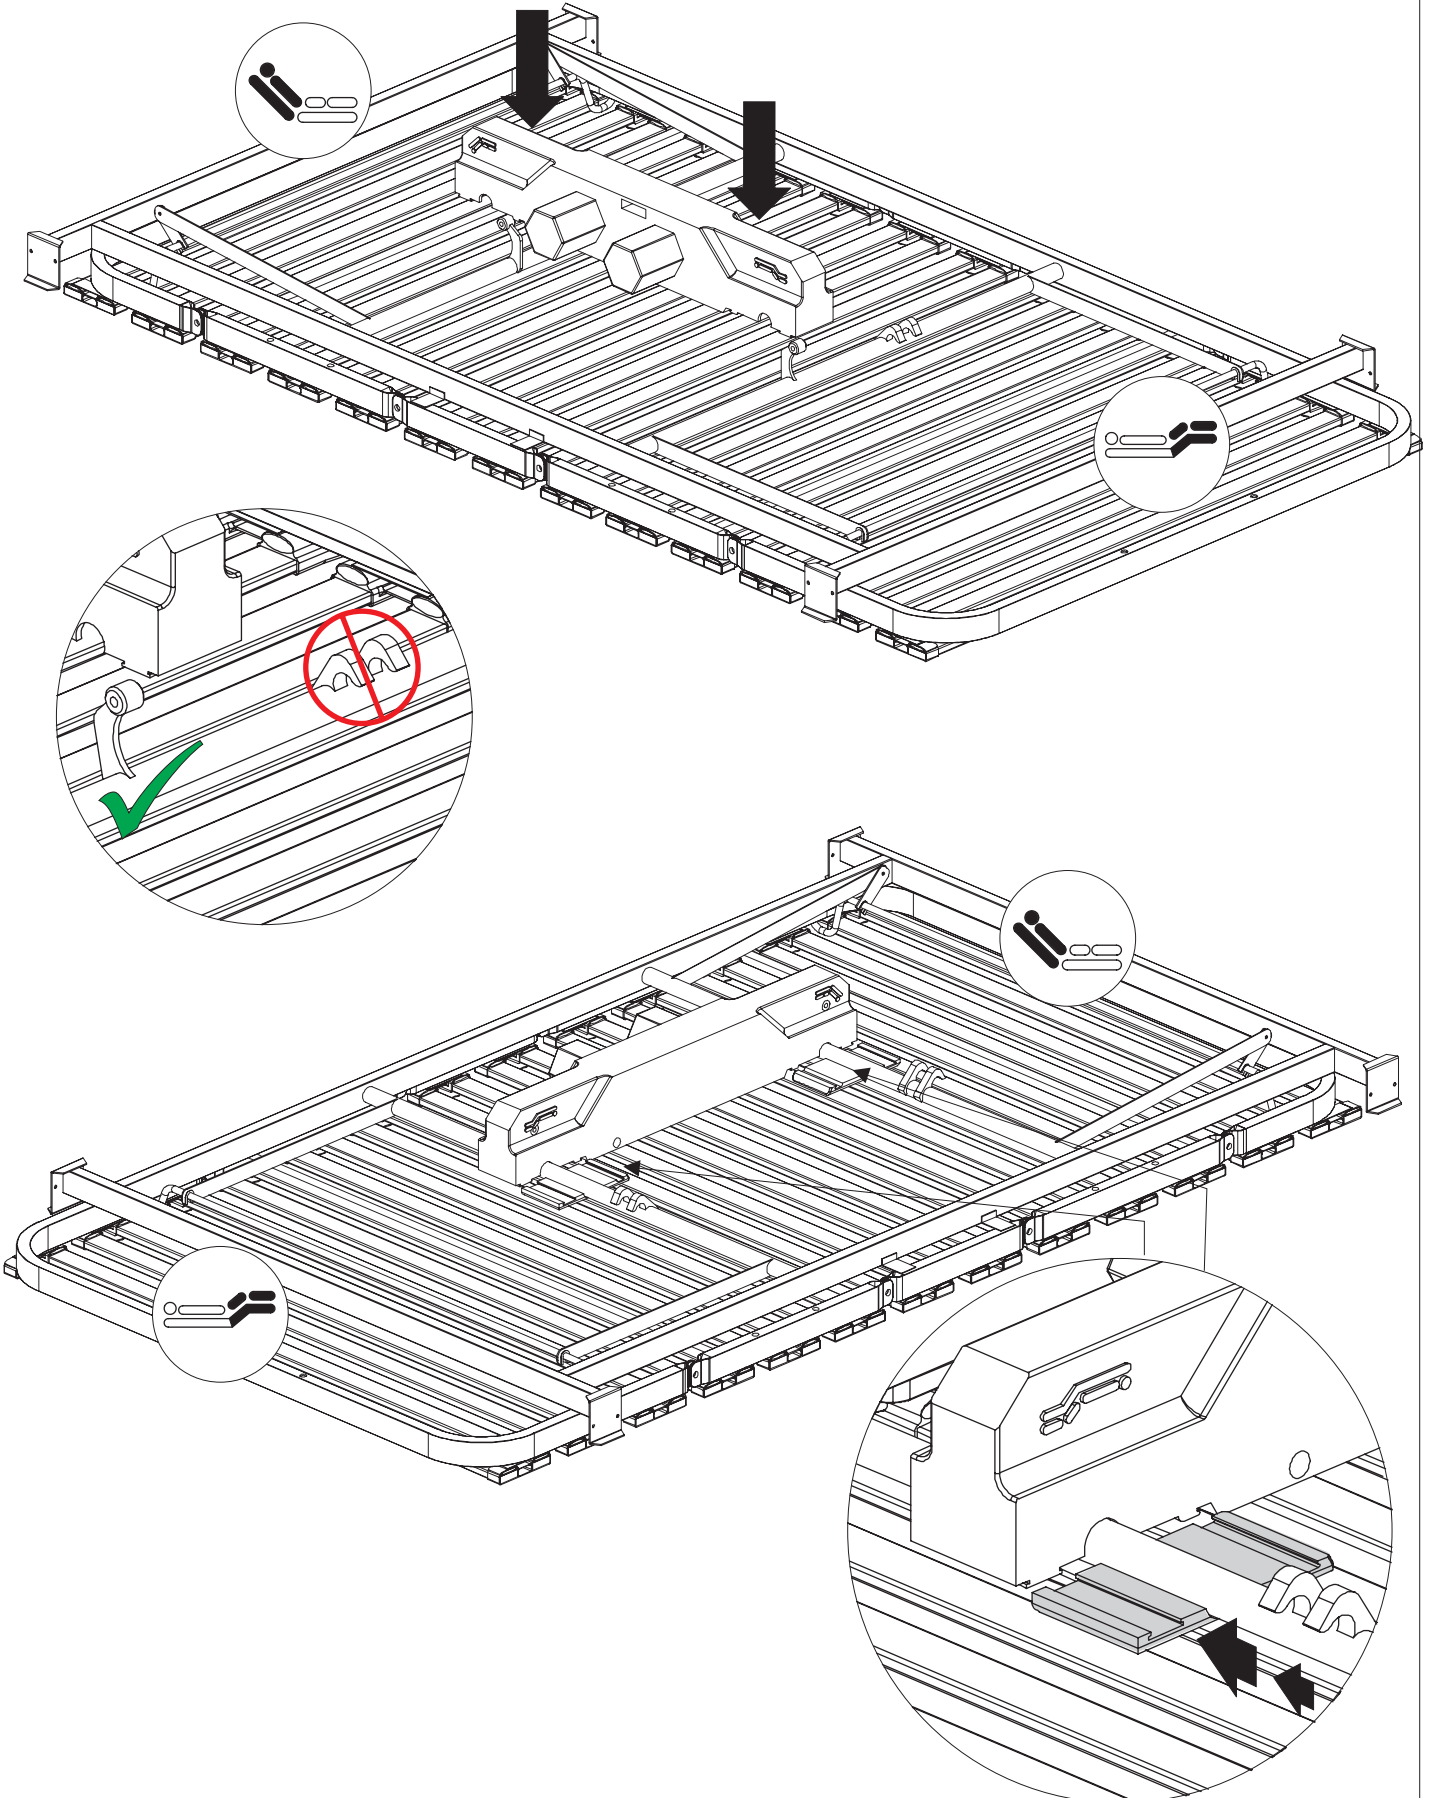

# Dunlopillo hævebund

Efterspændes efter 14 dage

<p>A x 4</p>  <p>3,5 x 30</p>	<p>B x 2</p> 	<p>C x 1</p>  
<p>D1 x 1</p> 	<p>E x 1</p>  <p>3,0 x 25</p>	<p>F x 1</p>  
<p>G x 1</p> 		

1

2

3

4

5

C x 1

6

7

8

A x 4   
3,5 x 30

200 = 6 cm  
210 = 10,5 cm

200 = 26 cm  
210 = 31,5 cm

9