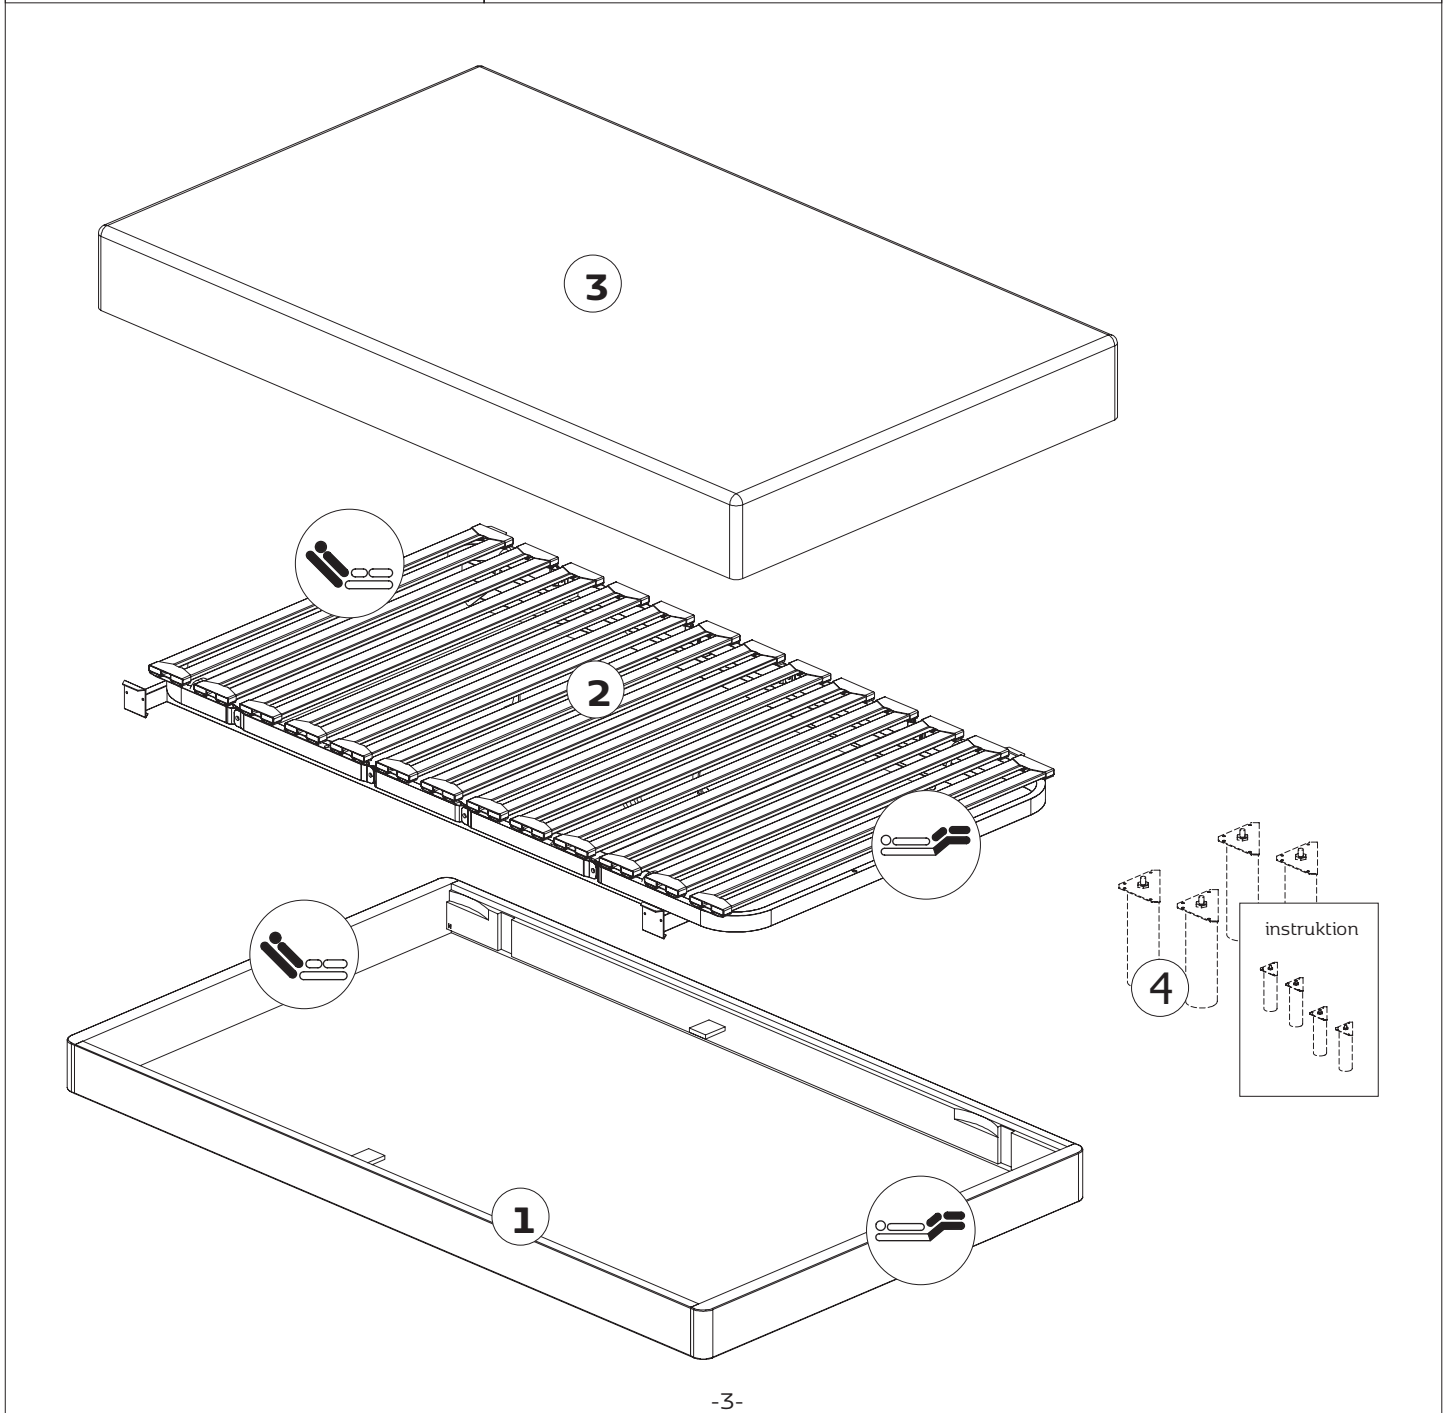

# Dunlopillo hævebund

Efterspændes efter 14 dage

<p>A x 4</p>  <p>3,5 x 30</p>	<p>B x 2</p> 	<p>C x 1</p>  
<p>D1 x 1</p> 	<p>E x 1</p>  <p>3,0 x 25</p>	<p>F x 1</p>  
<p>G x 1</p> 		

1

2

3

4

5

C x 1

6

7

8

A x 4   
3,5 x 30

200 = 6 cm  
210 = 10,5 cm

200 = 26 cm  
210 = 31,5 cm

9