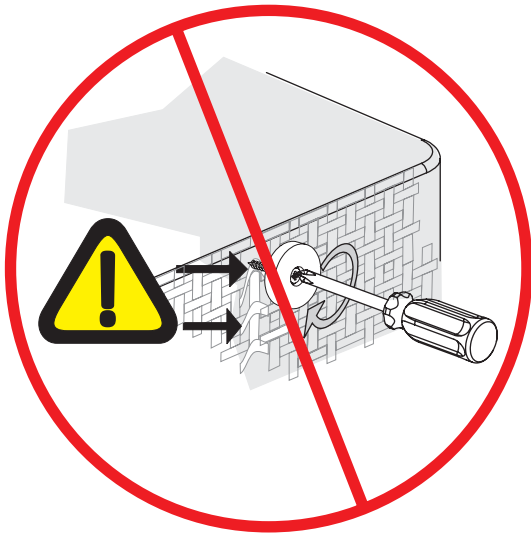

12

E x 1

3,0 x 25

F x 1