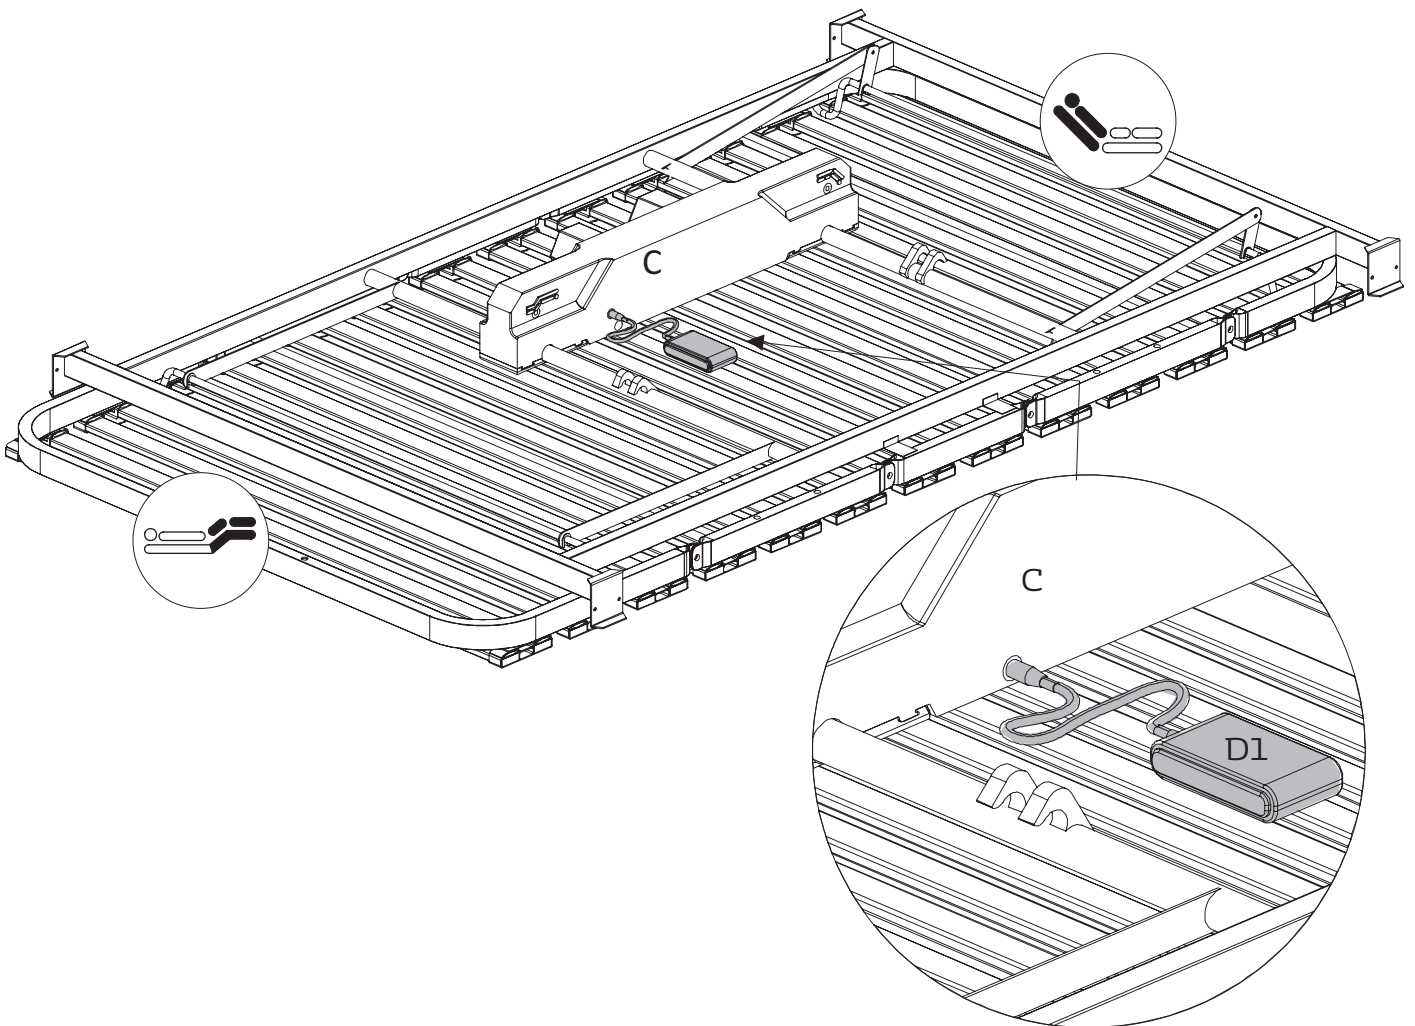

# Dunlopillo hævebund

Efterspændes efter 14 dage

<p>A x 4</p>  <p>3,5 x 30</p>	<p>B x 2</p> 	<p>C x 1</p>  
<p>D1 x 1</p> 	<p>E x 1</p>  <p>3,0 x 25</p>	<p>F x 1</p>  
<p>G x 1</p> 		

1

2

3

4

5

C x 1

6

7

8

A x 4   
3,5 x 30

200 = 6 cm  
210 = 10,5 cm

200 = 26 cm  
210 = 31,5 cm

9